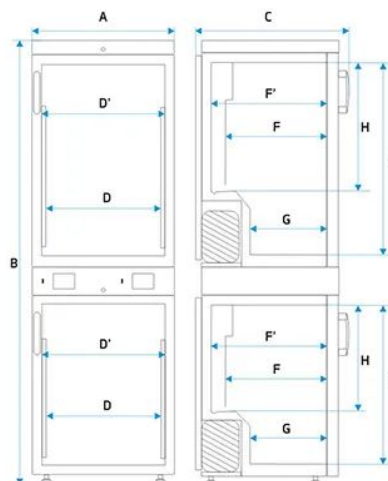

материал корпуса

C Smart	стальной лист с порошковой покраской
CS Smart	нержавеющая полированная сталь
P Smart	стальной лист с порошковой покраской
PS Smart	нержавеющая полированная сталь

габариты [мм] /1/

ширина A	600
высота B	1910
глубина C	650

внутренние размеры камеры [мм]

ширина D	480
ширина D'	520
высота E	860 / 660
глубина F	420
глубина F'	480
глубина G	320
высота H	640 / 440

число полок (стандартно макс.)	3 4 / 3 4
макс. нагрузка на одну полку [кг] /2/	10
макс. нагрузка оборудования [кг]	30 / 30
масса [кг]	114