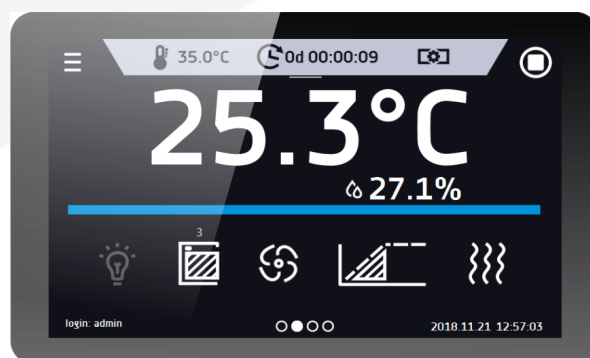

Техническая спецификация

Климатическая камера KKP 240 Smart PRO

Представленная выше фотография является только иллюстрацией, на которой показаны дополнительные опции, не включенные в стандартное исполнение. Реальный внешний вид, в частности, цвет и структура материала могут отличаться от представленных на фотографии.

Преимущества контроллера SMART PRO:

- большой сенсорный экран 7 дюймов
- LAN, USB-порты и WiFi для связи и передачи данных
- многосегментные программы времени и температуры
- обзор данных в табличной и графической форме
- визуальная и звуковая сигнализация
- функция администратора для управления
- защищенный паролем вход в систему
- внутренняя память для программ и хранения данных
- реестр событий с уведомлениями пользователей
- программное обеспечение LabDesk и руководство пользователя доступно для скачивания с контроллера

Smart PRO - экран предварительного просмотра

ТЕХНИЧЕСКИЕ ДАННЫЕ

циркуляция воздуха	принудительная
объем камеры [Л]	245
полезный объем камеры [Л]	245
контроллер	микропроцессорный PID
дисплей	7" цветная сенсорная панель