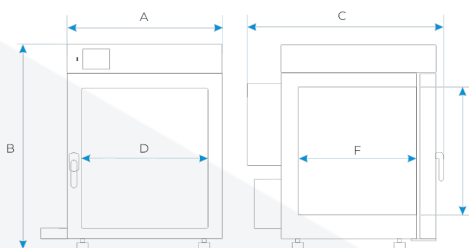

КАМЕРА

тип дверцы	однотворчатая наружная сплошная, внутренняя стеклянная
материал камеры	
Smart PRO	нержавеющая сталь по DIN 1.4301
IG Smart PRO	нержавеющая сталь по DIN 1.4301

материал корпуса

Smart PRO	стальной лист с порошковой покраской
IG Smart PRO	нержавеющая сталь с льняной структурой

габариты [мм] /1/

ширина A	960
высота B	1140
глубина C	840

внутренние размеры камеры [мм]

ширина D	600
высота E	800
глубина F	510

число полок (стандартно макс.)	3 10
макс. нагрузка на одну полку [кг] /2/	25
макс. нагрузка оборудования [кг]	90
внешний бак для воды [л]	6
масса [кг]	117