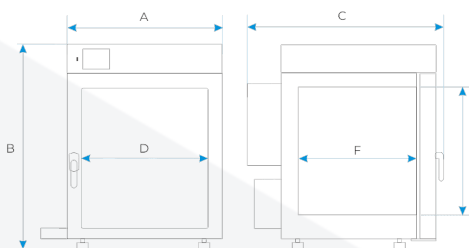

КАМЕРА

тип дверцы	2 наружные глухие двери, 2 внутренние стеклянные двери
материал камеры	
Smart PRO	нержавеющая сталь по DIN 1.4301
IG Smart PRO	нержавеющая сталь по DIN 1.4301

материал корпуса

Smart PRO	стальной лист с порошковой покраской
IG Smart PRO	нержавеющая сталь с льняной структурой

габариты [мм] /1/

ширина A	1400
высота B	1580
глубина C	1040

внутренние размеры камеры [мм]

ширина D	1040
высота E	1200
глубина F	600

число полок (стандартно макс.)	3 16
макс. нагрузка на одну полку [кг] /2/	100
макс. нагрузка оборудования [кг]	140
внешний бак для воды [л]	6
масса [кг]	233