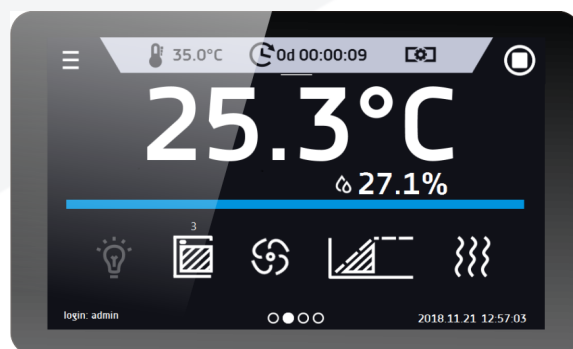

Техническая спецификация

Климатическая камера KKP 750 Smart PRO

Представленная выше фотография является только иллюстрацией, на которой показаны дополнительные опции, не включенные в стандартное исполнение. Реальный внешний вид, в частности, цвет и структура материала могут отличаться от представленных на фотографии.

Преимущества контроллера SMART PRO:

- большой сенсорный экран 7 дюймов
- LAN, USB-порты и WiFi для связи и передачи данных
- многосегментные программы времени и температуры
- обзор данных в табличной и графической форме
- визуальная и звуковая сигнализация
- функция администратора для управления
- защищенный паролем вход в систему
- внутренняя память для программ и хранения данных
- реестр событий с уведомлениями пользователей
- программное обеспечение LabDesk и руководство пользователя доступно для скачивания с контроллера

Smart PRO -

ТЕХНИЧЕСКИЕ ДАННЫЕ

циркуляция воздуха	принудительная
объем камеры [Л]	749
полезный объем камеры [Л]	749
контроллер	микропроцессорный PID
дисплей	7" цветная сенсорная панель

ТЕМПЕРАТУРА И ВЛАЖНОСТЬ