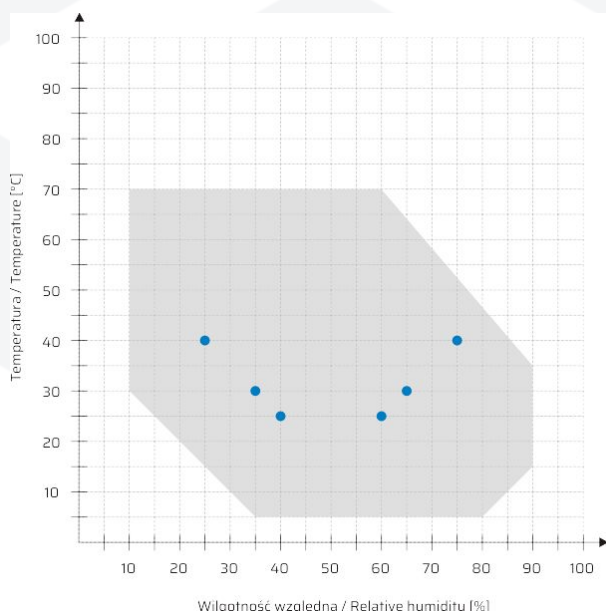

Smart PRO -

ТЕХНИЧЕСКИЕ ДАННЫЕ

циркуляция воздуха	принудительная
объем камеры [Л]	749
полезный объем камеры [Л]	749
контроллер	микропроцессорный PID
дисплей	7" цветная сенсорная панель

ТЕМПЕРАТУРА И ВЛАЖНОСТЬ

температурный диапазон без учета влажности [°C]	0...+70 (не более чем на 20°C ниже температуры окружающей среды)
неоднородность температуры при 40°C	±0,2
стабильность температуры при 40°C	±0,1
температурный диапазон с учетом влажности [°C]	+5...+70 (не более чем на 20°C ниже температуры окружающей среды)
регулирование температуры каждый ...[°C]	0,1
неоднородность температуры при 40°C, 75% отн. влажности воздуха	±0,2
температурная стабильность при 40°C, 75% отн. влажности воздуха	±0,1
неоднородность температуры при 25°C, 60% отн. влажности воздуха	±0,2
стабильность температуры при 25°C, 60% отн. влажности воздуха	±0,1
температурная защита	класс 3.3 по DIN 12880
диапазон относительной влажности [%]	10...90 (см диаграмму)
регулировка диапазона влажности ... [%]	0,1
неоднородность влажности при 40°C, 75% относительной влажности	< ±1,0
стабильность влажности при 40°C, 75% относительной влажности	±0,3
однородность влажности при 25°C, 60% относительной влажности	±0,8
стабильность влажности при 25°C, 60% относительной влажности	±0,4
время восстановления до заданных значений после открытия двери на 30 с для 40°C, 75% относительной влажности	23

КАМЕРА

тип дверцы	2 наружные глухие двери, 2 внутренние стеклянные двери
материал камеры	
Smart PRO	нержавеющая сталь по DIN 1.4301
IG Smart PRO	нержавеющая сталь по DIN 1.4301